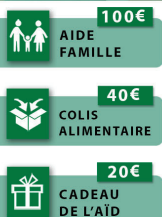

TOUT COMMENCE PAR UNE BONNE ACTION

Les structures musulmanes ont besoin d'aide

FAITES UNE DONATION **0€**
OU UN LEGS frais de mutation

Transformez le fruit de votre vie en un geste de bienfaisance récompensé par Allah (Exalte soit-Il) et faites vivre vos valeurs même après votre décès.

Carte bancaire sur alwakfrance.fr
Chèque à l'ordre d'AL WAKF FRANCE

Don en ligne
www.alwakfrance.fr

20 rue de la Prévôté 3120 La Courneuve
(33+)148954400
contact@alwakfrance.fr

Ramadan
Palestine

HumaniTerre Un mois de partage et de solidarité !