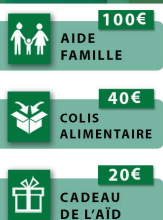

Versez votre **Zakat al Fitr** aux nécessiteux.

7€ par personne

Soutenez HumaniTerre en faisant un don sur

h-terre.org

54, rue Anizan Cavillon - 93120 La Courneuve ☎ 01 48 48 85 85
Paris : ☎ 01 55 268 268 - Lille : ☎ 09 53 53 43 33 - Lyon : ☎ 09 52 07 67 77
Marseille : ☎ 09 54 54 8000 - Région Ouest : ☎ 06 95 22 87 76

PÉRIGUEUX & ses environs

Jours	Imsak	Fajr	Chour.	Dohr	Asr	Maghr.	Isha	Ram
02 Samedi	06:15	06:27	07:38	14:06	17:36	20:28	21:36	1
03 Dimanche	06:13	06:25	07:36	14:06	17:36	20:30	21:37	2
04 Lundi	06:11	06:23	07:34	14:05	17:37	20:31	21:39	3
05 Mardi	06:09	06:21	07:32	14:05	17:37	20:32	21:40	4
06 Mercredi	06:07	06:19	07:31	14:05	17:38	20:34	21:42	5
07 Jeudi	06:05	06:17	07:29	14:04	17:39	20:35	21:43	6
08 Vendredi	06:03	06:15	07:27	14:04	17:39	20:36	21:45	7
09 Samedi	06:01	06:13	07:25	14:04	17:40	20:37	21:46	8
10 Dimanche	05:59	06:11	07:23	14:04	17:40	20:39	21:48	9
11 Lun 02	05:57	06:09	07:21	14:03	17:41	20:40	21:49	10
12 Mardi	05:55	06:07	07:20	14:03	17:41	20:41	21:51	11
13 Mercredi	05:53	06:05	07:18	14:03	17:42	20:42	21:52	12
14 Jeudi	05:51	06:03	07:16	14:03	17:42	20:44	21:54	13
15 Vendredi	05:49	06:01	07:14	14:02	17:43	20:45	21:55	14
16 Samedi	05:47	05:59	07:13	14:02	17:43	20:46	21:57	15
17 Dimanche	05:45	05:57	07:11	14:02	17:44	20:48	21:58	16
18 Lundi	05:43	05:55	07:09	14:02	17:44	20:49	22:00	17
19 Mardi	05:41	05:53	07:07	14:01	17:45	20:50	22:01	18
20 Mercredi	05:39	05:51	07:06	14:01	17:45	20:51	22:03	19
21 Jeudi	05:37	05:49	07:04	14:01	17:46	20:53	22:04	20
22 Vendredi	05:35	05:47	07:02	14:01	17:46	20:54	22:06	21
23 Samedi	05:33	05:45	07:01	14:01	17:47	20:55	22:07	22
24 Dimanche	05:31	05:43	06:59	14:00	17:47	20:56	22:09	23
25 Lundi	05:29	05:41	06:57	14:00	17:48	20:58	22:11	24
26 Mardi	05:27	05:39	06:56	14:00	17:48	20:59	22:12	25
27 Mercredi	05:25	05:37	06:54	14:00	17:48	21:00	22:14	26
28 Jeudi	05:23	05:35	06:53	14:00	17:49	21:02	22:15	27
29 Vendredi	05:21	05:33	06:51	14:00	17:49	21:03	22:17	28
30 Samedi	05:19	05:31	06:50	13:59	17:50	21:04	22:19	29
01 Dimanche	06:23	05:29	06:48	13:59	17:50	21:05	22:20	30

Du 02 avril au 01 mai 2022