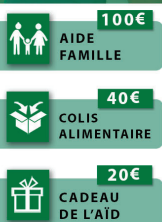

TOUT COMMENCE PAR UNE BONNE ACTION

Les structures musulmanes ont
besoin d'aide

FAITES UNE DONATION **0€**
OU UN LEGS frais de mutation

Transformez le fruit de votre vie en un geste
de bienfaisance récompensé par Allah (Exalte
soit-Il) et faites vivre vos valeurs même après
votre décès.

Carte bancaire sur alwakfrance.fr
Chèque à l'ordre d'AL WAKF FRANCE

Don en ligne
www.alwakfrance.fr

20 rue de la Prévôté 3120 La Courneuve
(33+)148954400
contact@alwakfrance.fr

Ramadan
Palestine

HumaniTerre Un mois de partage et de solidarité !