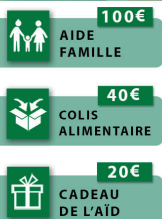

TOUT COMMENCE PAR UNE BONNE ACTION

Les structures musulmanes ont besoin d'aide

FAITES UNE DONATION **0€**
OU UN LEGS frais de mutation

Transformez le fruit de votre vie en un geste de bienfaisance récompensé par Allah (Exalte soit-Il) et faites vivre vos valeurs même après votre décès.

Carte bancaire sur alwakfrance.fr
Chèque à l'ordre d'AL WAKF FRANCE

Don en ligne
www.alwakfrance.fr

20 rue de la Prévôté 3120 La Courneuve
(33+)148954400
contact@alwakfrance.fr

Ramadan
Palestine

HumaniTerre Un mois de partage et de solidarité !