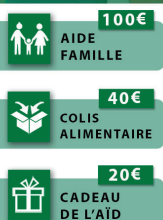

musulmansdefrance.fr
Tél.: 01 43 11 10 60

TOUT COMMENCE PAR UNE BONNE ACTION

Les structures musulmanes ont besoin d'aide

FAITES UNE DONATION **0€**
OU UN LEGS frais de mutation

Transformez le fruit de votre vie en un geste de bienfaisance récompensé par Allah (Exalte soit-Il) et faites vivre vos valeurs même après votre décès.

Carte bancaire sur alwakfrance.fr
Chèque à l'ordre d'AL WAKF FRANCE

Don en ligne
www.alwakfrance.fr

20 rue de la Prévôté 3120 La Courneuve
(33+)148954400
contact@alwakfrance.fr

Ramadan
Palestine
HumaniTerre
Un mois de partage et de solidarité !