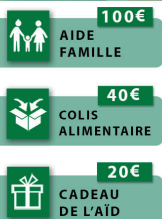

TOUT COMMENCE PAR UNE BONNE ACTION

Les structures musulmanes ont besoin d'aide

FAITES UNE DONATION **0€**
OU UN LEGS frais de mutation

Transformez le fruit de votre vie en un geste de bienfaisance récompensé par Allah (Exalte soit-Il) et faites vivre vos valeurs même après votre décès.

Carte bancaire sur alwakfrance.fr
Chèque à l'ordre d'AL WAKF FRANCE

Don en ligne
www.alwakfrance.fr

20 rue de la Prévôté 3120 La Courneuve
(33+)148954400
contact@alwakfrance.fr

Ramadan Palestine

HumaniTerre Un mois de partage et de solidarité !