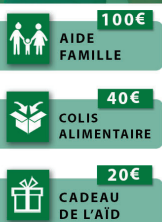

100€ AIDE FAMILLE
40€ COLIS ALIMENTAIRE
20€ CADEAU DE L'AÏD

Versez votre **Zakat al Fitr** aux nécessiteux.
7€ par personne
Soutenez HumanitéTerre en faisant un don sur h-terre.org

54, rue Anizan Cavillon - 93120 La Courneuve ☎ 01 48 48 85 85
Paris : ☎ 01 55 268 268 - Lille : ☎ 09 53 53 43 33 - Lyon : ☎ 09 52 07 67 77
Marseille : ☎ 09 54 54 8000 - Région Ouest : ☎ 06 95 22 87 76

LORIENT / ST BRIEUC / VANNES & ses environs

Jours	Imsak	Fajr	Chour.	Dohr	Asr	Maghr.	Isha	Ram
02 Samedi	06:25	06:38	07:52	14:22	17:52	20:47	21:58	1
03 Dimanche	06:23	06:35	07:50	14:22	17:52	20:48	21:59	2
04 Lundi	06:21	06:33	07:48	14:22	17:53	20:50	22:01	3
05 Mardi	06:19	06:31	07:46	14:21	17:54	20:51	22:03	4
06 Mercredi	06:17	06:29	07:44	14:21	17:54	20:53	22:04	5
07 Jeudi	06:14	06:27	07:42	14:21	17:55	20:54	22:06	6
08 Vendredi	06:12	06:24	07:40	14:20	17:56	20:55	22:08	7
09 Samedi	06:10	06:22	07:38	14:20	17:56	20:57	22:09	8
10 Dimanche	06:08	06:20	07:36	14:20	17:57	20:58	22:11	9
11 Lun 02	06:06	06:18	07:34	14:20	17:58	21:00	22:13	10
12 Mardi	06:03	06:16	07:32	14:19	17:58	21:01	22:14	11
13 Mercredi	06:01	06:13	07:31	14:19	17:59	21:03	22:16	12
14 Jeudi	05:59	06:11	07:29	14:19	18:00	21:04	22:18	13
15 Vendredi	05:57	06:09	07:27	14:19	18:00	21:05	22:19	14
16 Samedi	05:54	06:07	07:25	14:18	18:01	21:07	22:21	15
17 Dimanche	05:52	06:04	07:23	14:18	18:01	21:08	22:23	16
18 Lundi	05:50	06:02	07:21	14:18	18:02	21:10	22:25	17
19 Mardi	05:48	06:00	07:19	14:18	18:03	21:11	22:26	18
20 Mercredi	05:46	05:58	07:17	14:17	18:03	21:13	22:28	19
21 Jeudi	05:44	05:56	07:15	14:17	18:04	21:14	22:30	20
22 Vendredi	05:41	05:54	07:14	14:17	18:04	21:15	22:32	21
23 Samedi	05:39	05:51	07:12	14:17	18:05	21:17	22:33	22
24 Dimanche	05:37	05:49	07:10	14:17	18:05	21:18	22:35	23
25 Lundi	05:35	05:47	07:08	14:17	18:06	21:20	22:37	24
26 Mardi	05:33	05:45	07:07	14:16	18:07	21:21	22:39	25
27 Mercredi	05:31	05:43	07:05	14:16	18:07	21:22	22:41	26
28 Jeudi	05:29	05:41	07:03	14:16	18:08	21:24	22:42	27
29 Vendredi	05:26	05:39	07:01	14:16	18:08	21:25	22:44	28
30 Samedi	05:24	05:36	07:00	14:16	18:09	21:27	22:46	29
01 Dimanche	06:03	05:34	06:58	14:16	18:09	21:28	22:48	30

Du 02 avril au 01 mai 2022