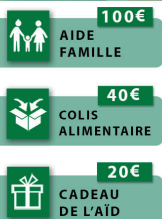

TOUT COMMENCE PAR UNE BONNE ACTION

Les structures musulmanes ont
besoin d'aide

FAITES UNE DONATION **0€**
OU UN LEGS frais de mutation

Transformez le fruit de votre vie en un geste
de bienfaisance récompensé par Allah (Exalte
soit-Il) et faites vivre vos valeurs même après
votre décès.

Carte bancaire sur alwakfrance.fr
Chèque à l'ordre d'AL WAKF FRANCE

Don en ligne
www.alwakfrance.fr

20 rue de la Prévôté 3120 La Courneuve
(33+)148954400
contact@alwakfrance.fr

Ramadan
Palestine

HumaniTerre Un mois de partage et de solidarité !